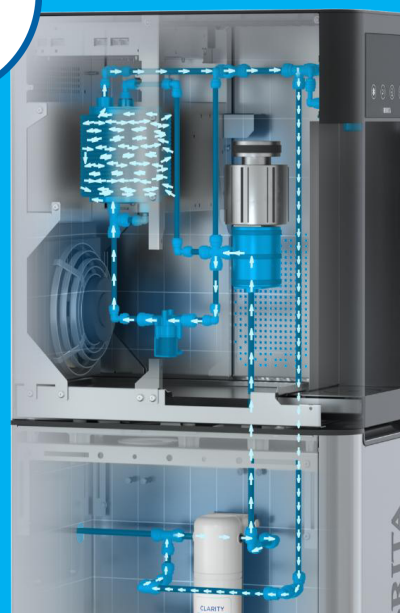

2. Beskyttelse mod stagnerede mikroskopisk vækst i enheden

Regelmæssig **automatisk selvrensning** gennem vandcirkulation via alle rør og filter. Forebygger dannelse af bakterier. Tilpasser sig vandforbruget.