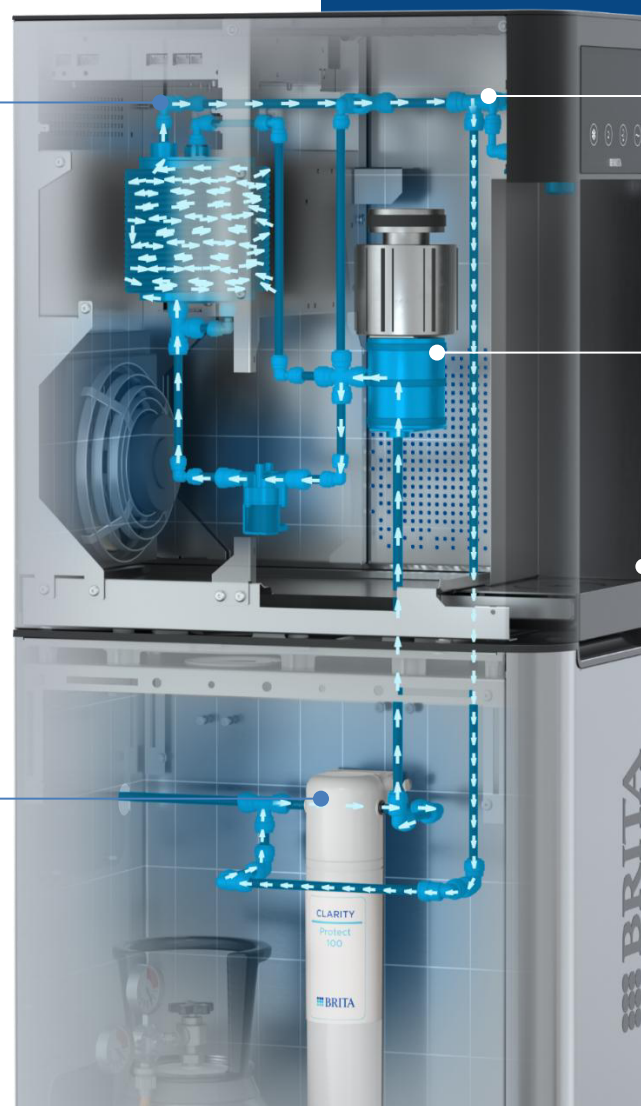

PureProtect

Den nye hygiejnestandard for vores vandautomater

BRITA

AQUA · COFFEE · SNACK
COFFEE PERFECT

99% mindre bakteriedannelse,
når automaten er inaktiv (>48 timer)

Optimal hygiejne og komfort er garanteret til enhver tid. Vores hygiejneteknologi overgår DIN 6650 og brancheretningslinjerne fra GWCA.

Forbedret bæredygtighed gennem reduceret forbrug af skyllevand og rengøringsmidler.

Forbedret serviceeffektivitet gennem reduceret desinfektionstid.

Konsekvent forfriskende drikkeglæde takket være gentagen aktivt kulfiltrering i Clarity Protect-filteret.

• **Forebyggelse af stagnation og bakterievækst** gennem cirkulation direkte fra vandudløbet gennem alle rør i systemet.

• **Intelligent tilpasning** af cirkulationsfrekvens til brugsmønstre

• **Fås som standard til**
BR50 og BR55