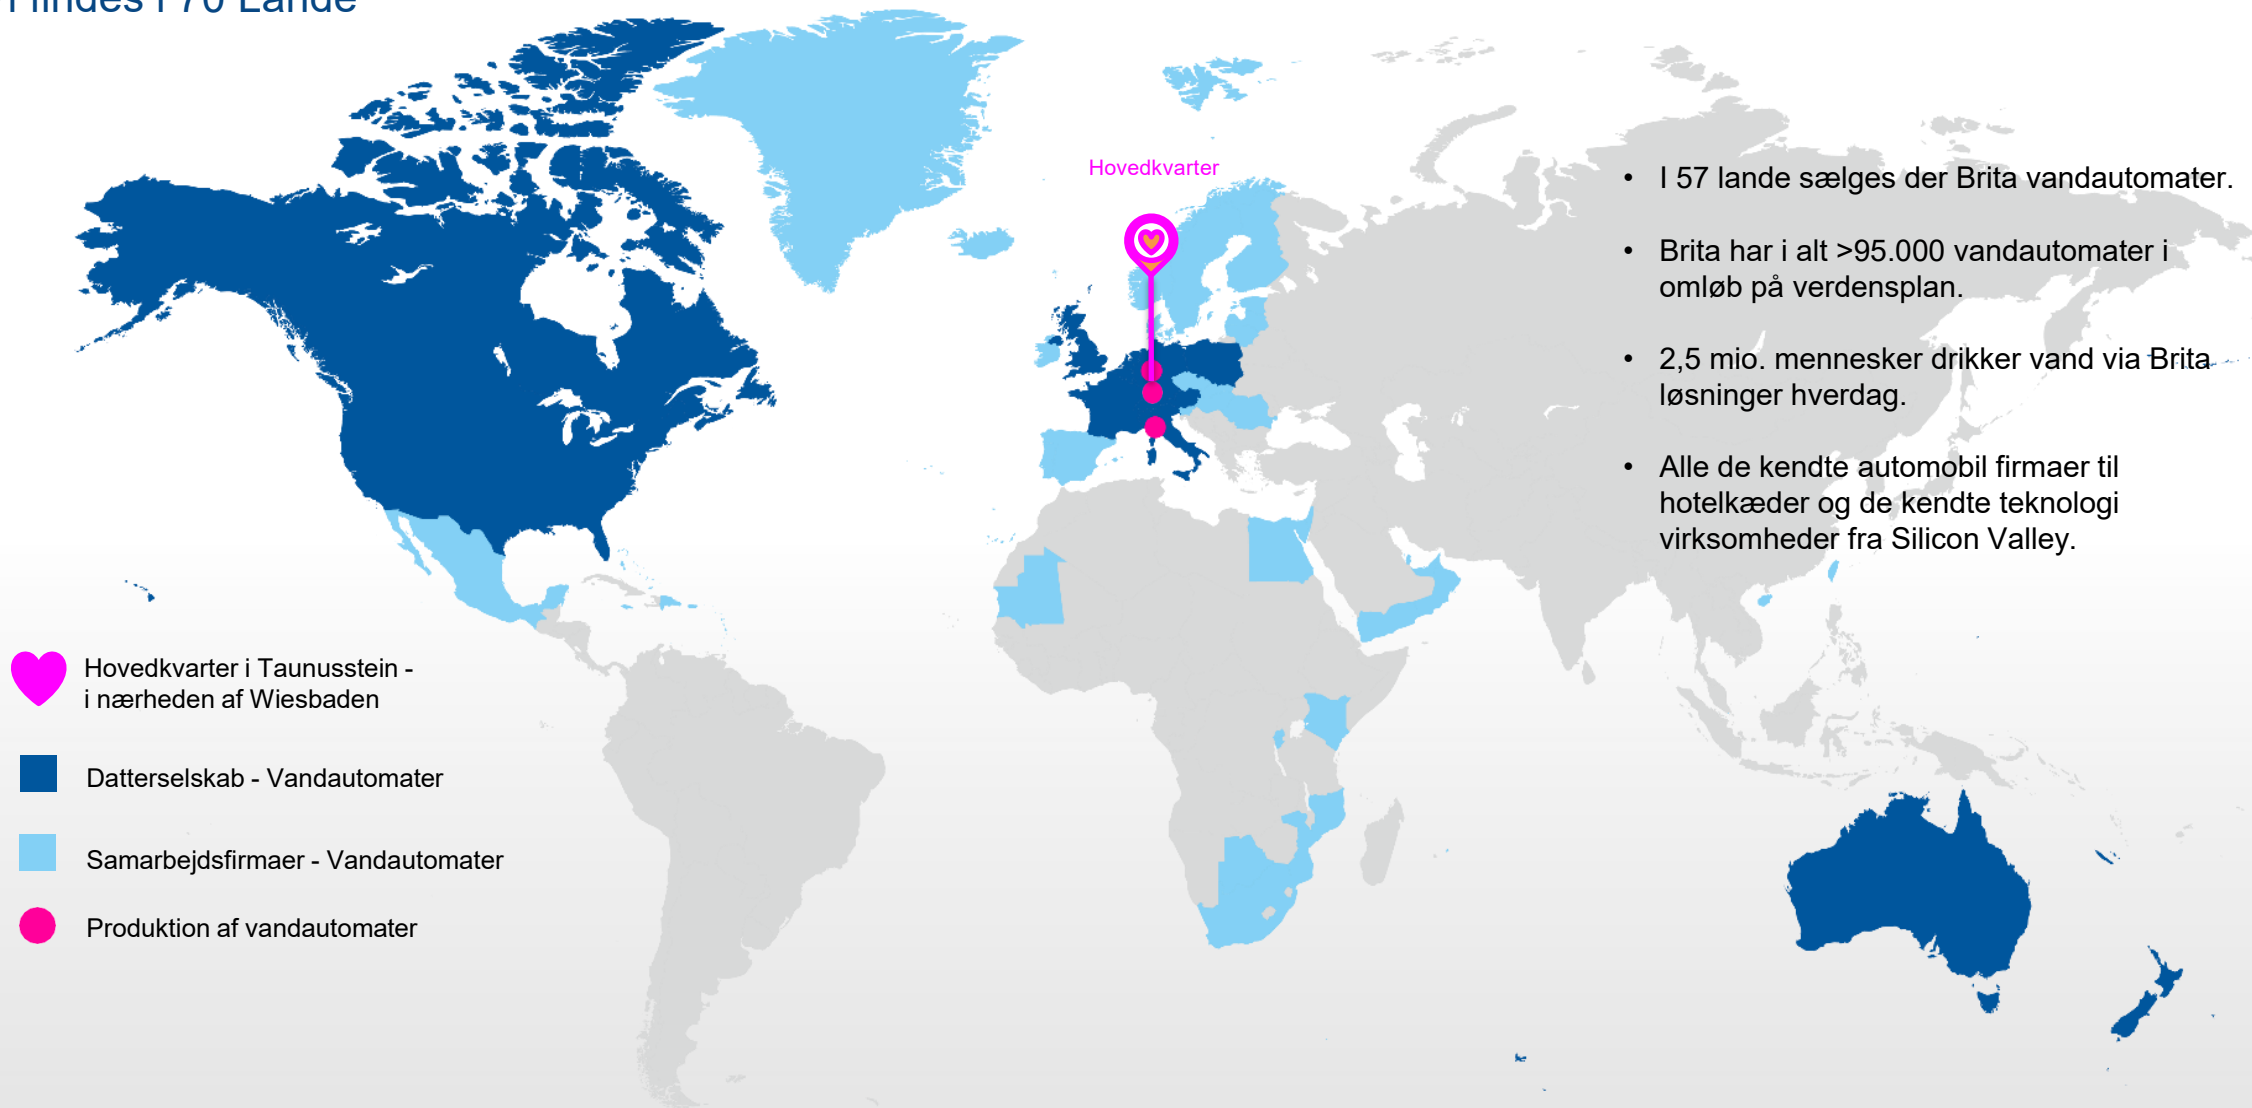

Starten på en stærk partnerskab

Vand er vores et og alt!

Vi findes i 70 Lande

- I 57 lande sælges der Brita vandautomater.
- Brita har i alt >95.000 vandautomater i omløb på verdensplan.
- 2,5 mio. mennesker drikker vand via Brita løsninger hverdag.
- Alle de kendte automobil firmaer til hotelkæder og de kendte teknologi virksomheder fra Silicon Valley.

Kvalitet – Made in Europe

Intellegent drikkevandsløsning - tæt på dig

- Mere end 50 års erfaringer med optimering af drikkevandsløsninger
- ♥ Udvikling af filter og vandautomater i Taunusstein/Tyskland
- Produktion i Bad Camberg og Borgen i Tyskland. "Filter og Aquarite".
- Produktion i Arsago-Seprio i Italien. "Alle andre vandautomater"

 BRITA

 AQUA · COFFEE · SNACK
COFFEE PERFECT

3 Zoner Hygiejne beskyttelse TG

1. Flere lags- filtration - det som sætter standarden for branchen.

Fjerner pålideligt partikler, suspenderede stoffer, bakterier, cyster og stoffer, der forringer smag og lugt.